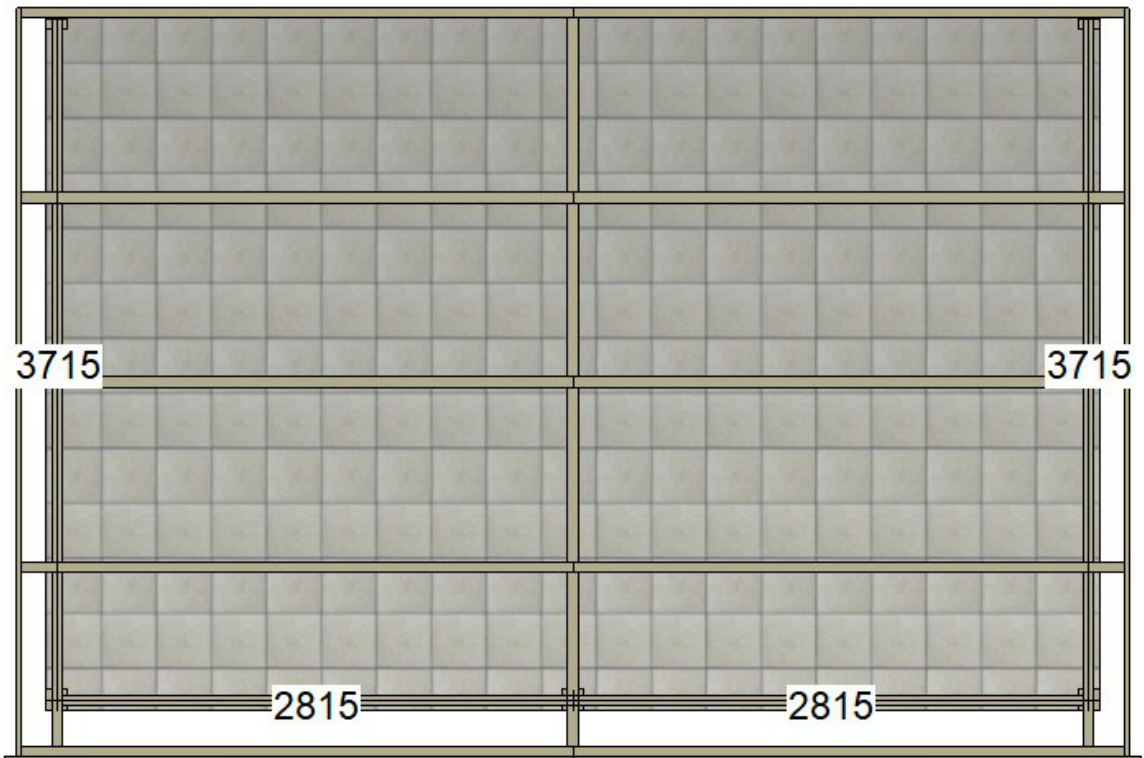

942115 Sadeltak - 5745x3830

3600 3830

2700 2700 5745

2700 2700

5745